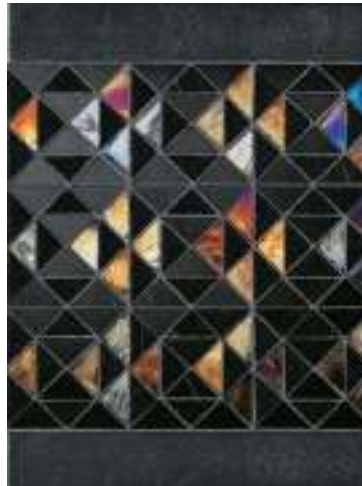

TARRACO BLX Border
Module size: 29,8x40 cm · 11 3/4"x15 3/4"