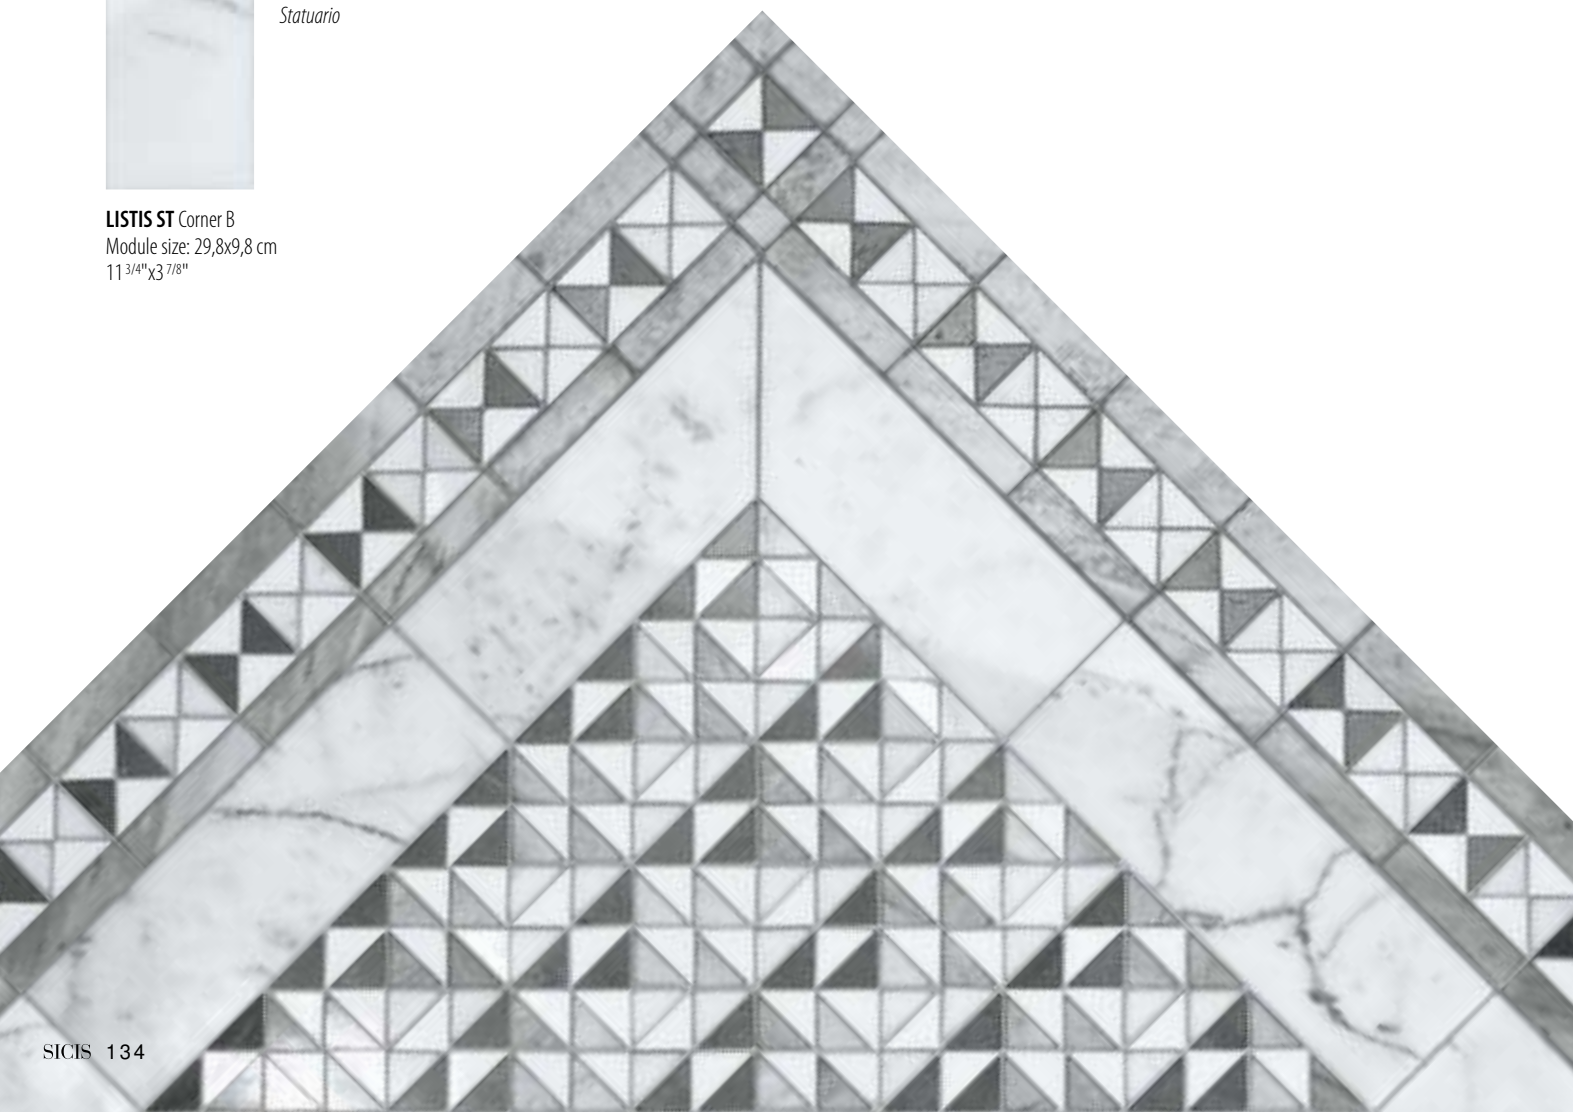

LISTIS ST Corner A

Module size: 29,8x9,8 cm · 11 3/4"x3 7/8"

Statuario

LISTIS ST Corner B

Module size: 29,8x9,8 cm
11 3/4"x3 7/8"

ODESSA GR Pattern

Module size: 29,8x29,8 cm · 11 3/4"x11 3/4"

CLESUM GR Border
Module size: 29,8x9,8 cm
11^{3/4}"x3^{7/8}"