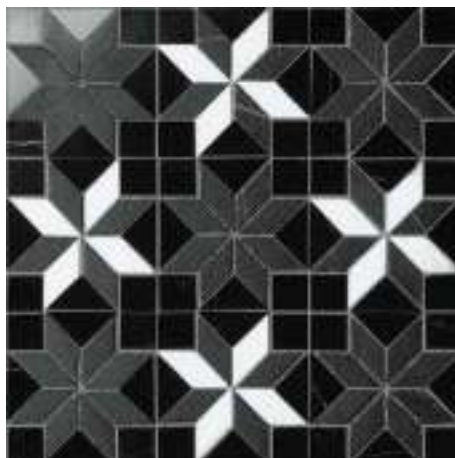

QUIRIS 1 BW Pattern

Module size: 29,8x29,8 cm · 11 3/4"x11 3/4"