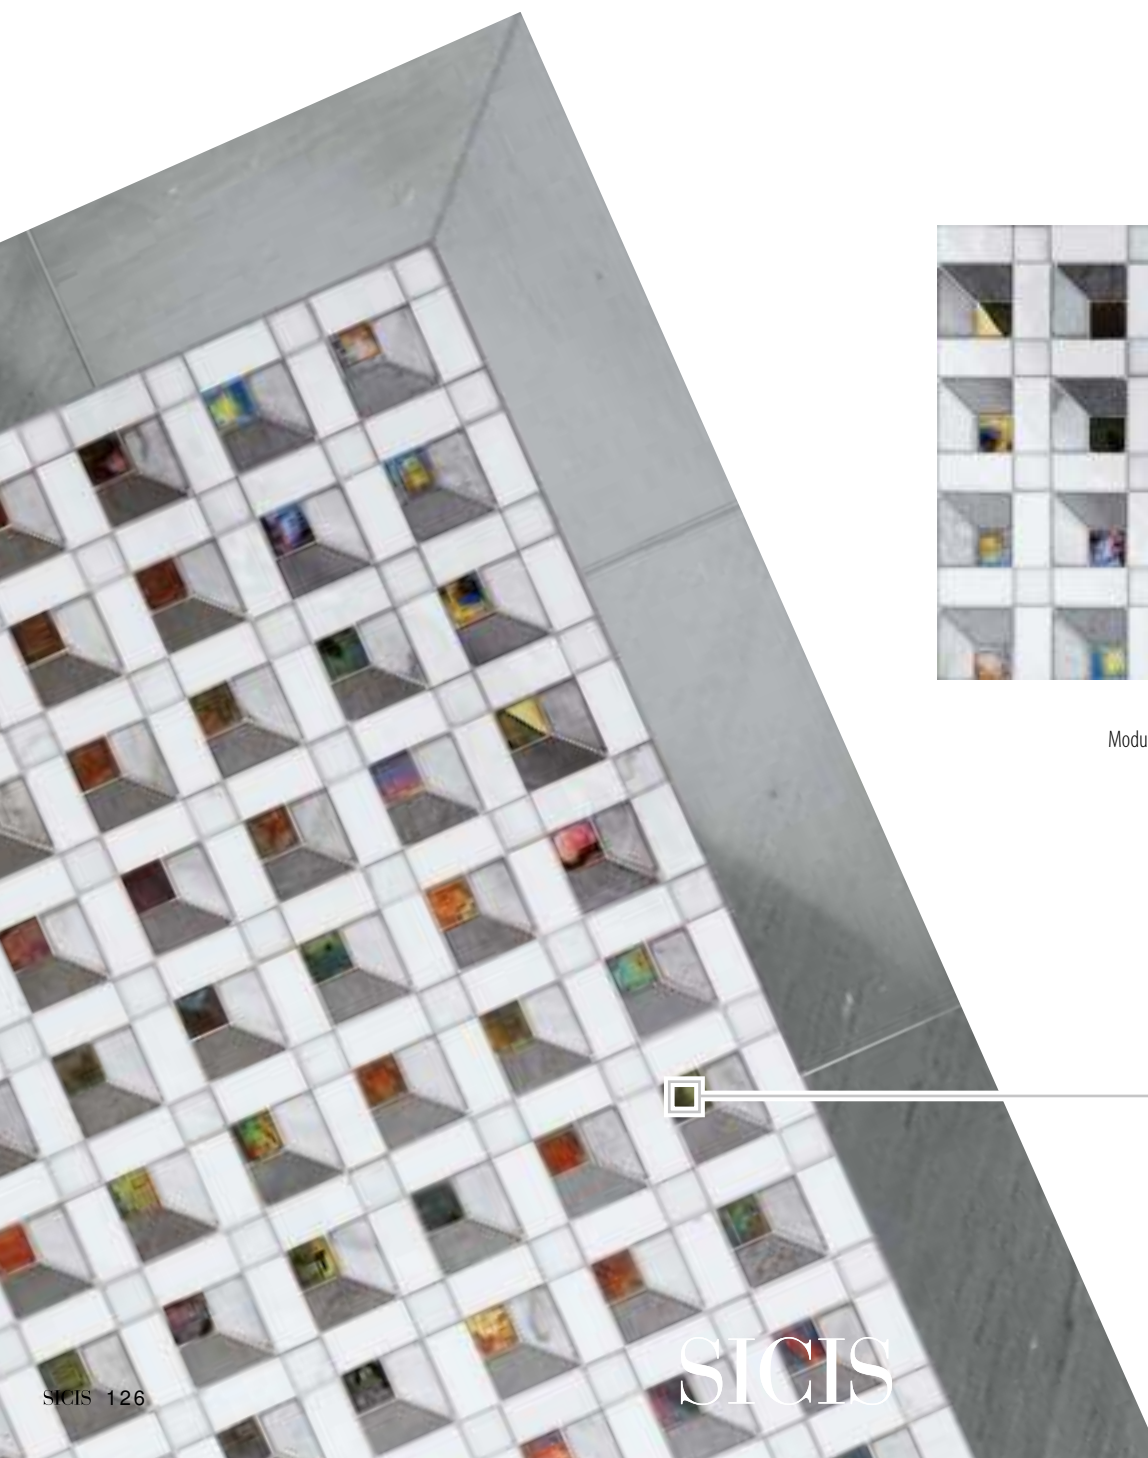

GREY COSMATI & IRIDESCENT GLASS

SIGNUM GRX Pattern
Module size: 29,8x29,8 cm · 11^{3/4}"x11^{3/4}"