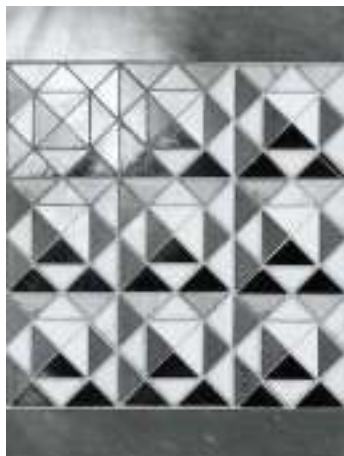

White Murano Glass

TARRACO BW Corner

Module size: 40x40 cm · 15^{3/4}"x15^{3/4}"

Suggested Field Color
MARBLE BARDIGLIETTO FC3
Size: 29,8x29,8 cm · 11^{3/4}"x11^{3/4}"

TARRACO BW Border
Module size: 29,8x40 cm · 11^{3/4}"x15^{3/4}"