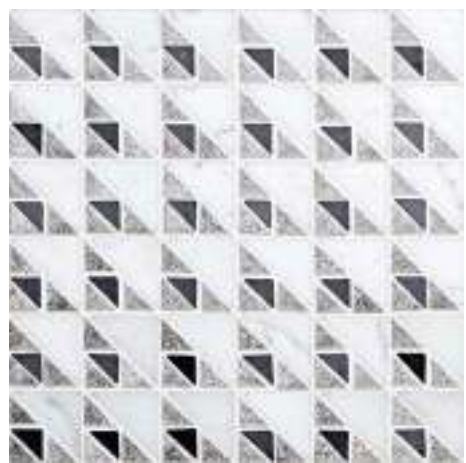

NOVALIS GRC Pattern
Module size: 29,8x29,8 cm - 11^{3/4}"x11^{3/4}"