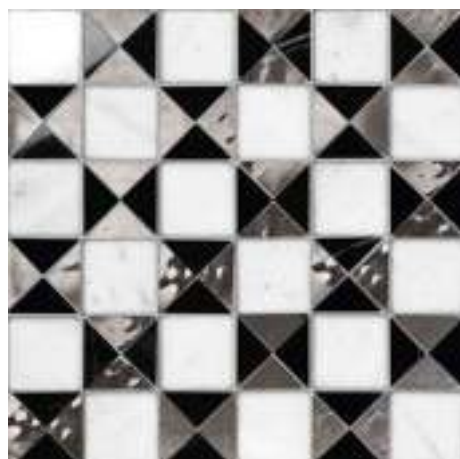

ACEDRES BWC Pattern
Module size: 29,8x29,8 cm
11 ³/₄"x11 ³/₄"

ACARAM BWC Pattern
Module size: 29,8x29,8 cm
11 ³/₄"x11 ³/₄"

COLUBIS BW Border
Module size: 37,4x16,1 cm
14^{3/4}"x6^{3/8}"

COLUBIS BW Corner
Module size: 27x27 H 16,1 cm
10^{5/8}"x10^{5/8}" H 6^{3/8}"