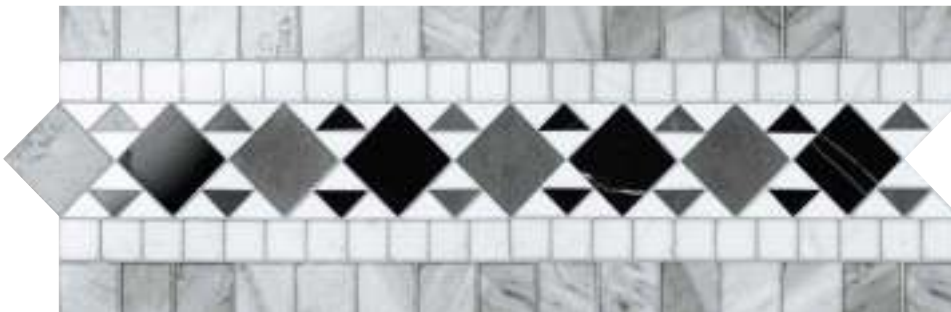

COLUBIS BW2 Corner

Module size: 27x27 H 16,1 cm · 10^{5/8}"x10^{5/8}" H 6^{3/8}"

COLUBIS BW2 Border

Module size: 37,4x16,1 cm · 14^{3/4}"x6^{3/8}"

TRIARIUS BW Border

Module size: 75,5x26,1 cm · 29^{3/4}"x10^{1/4}"