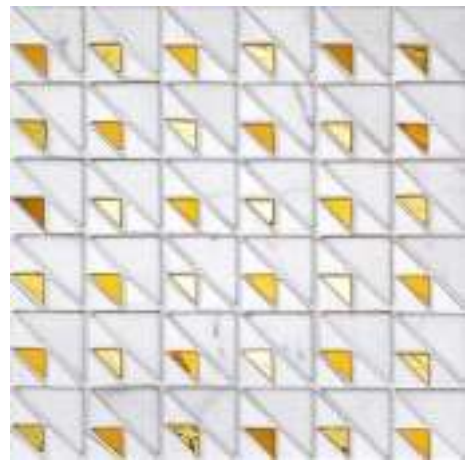

NOVALIS WHC Pattern
Module size: 29,8x29,8 cm · 11^{3/4}"x11^{3/4}"

SICIS