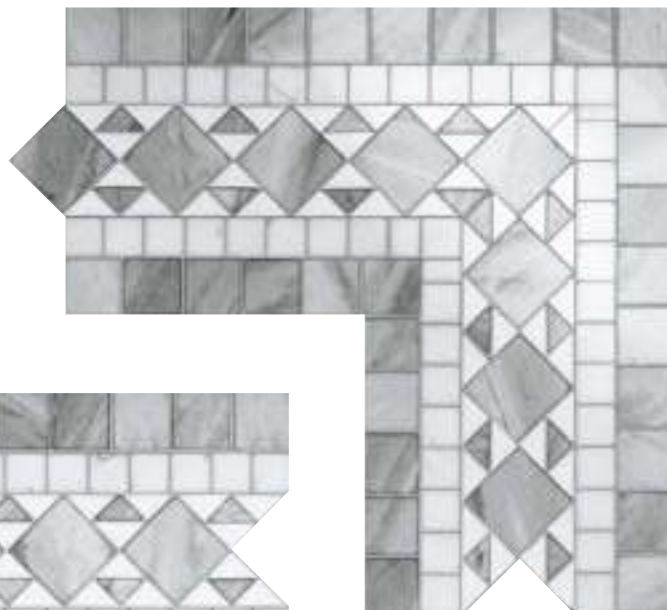

CLESSUM GR Corner

9,8x9,8 cm · 3^{7/8}"x3^{7/8}"

CLESSUM GR Border

Module size: 29,8x9,8 cm · 11^{3/4}"x3^{7/8}"

NIURAM GR Corner

10x10 cm · 3^{7/8}"x3^{7/8}"

NIURAM GR Border

Module size: 29,8x10 cm · 11^{3/4}"x3^{7/8}"