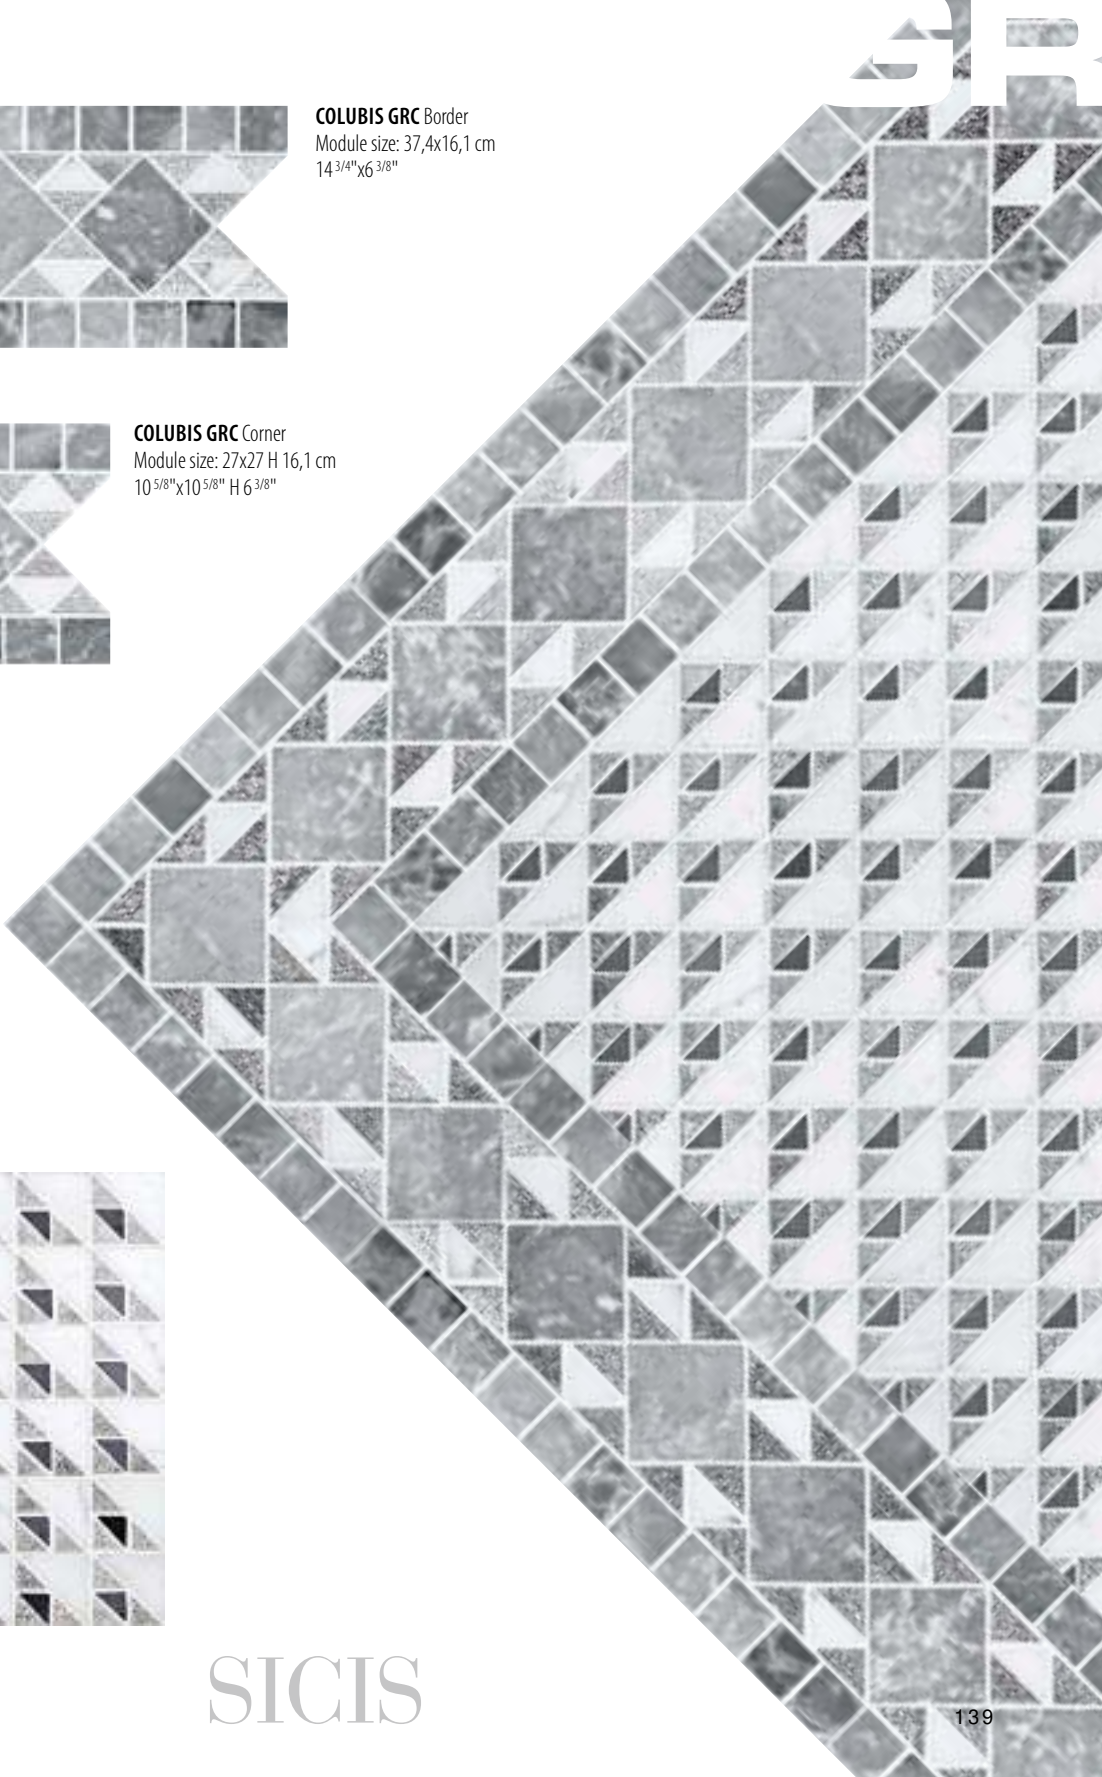

COLUBIS GRC Border
Module size: 37,4x16,1 cm
14^{3/4}"x6^{3/8}"

COLUBIS GRC Corner
Module size: 27x27 H 16,1 cm
10^{5/8}"x10^{5/8}" H 6^{3/8}"