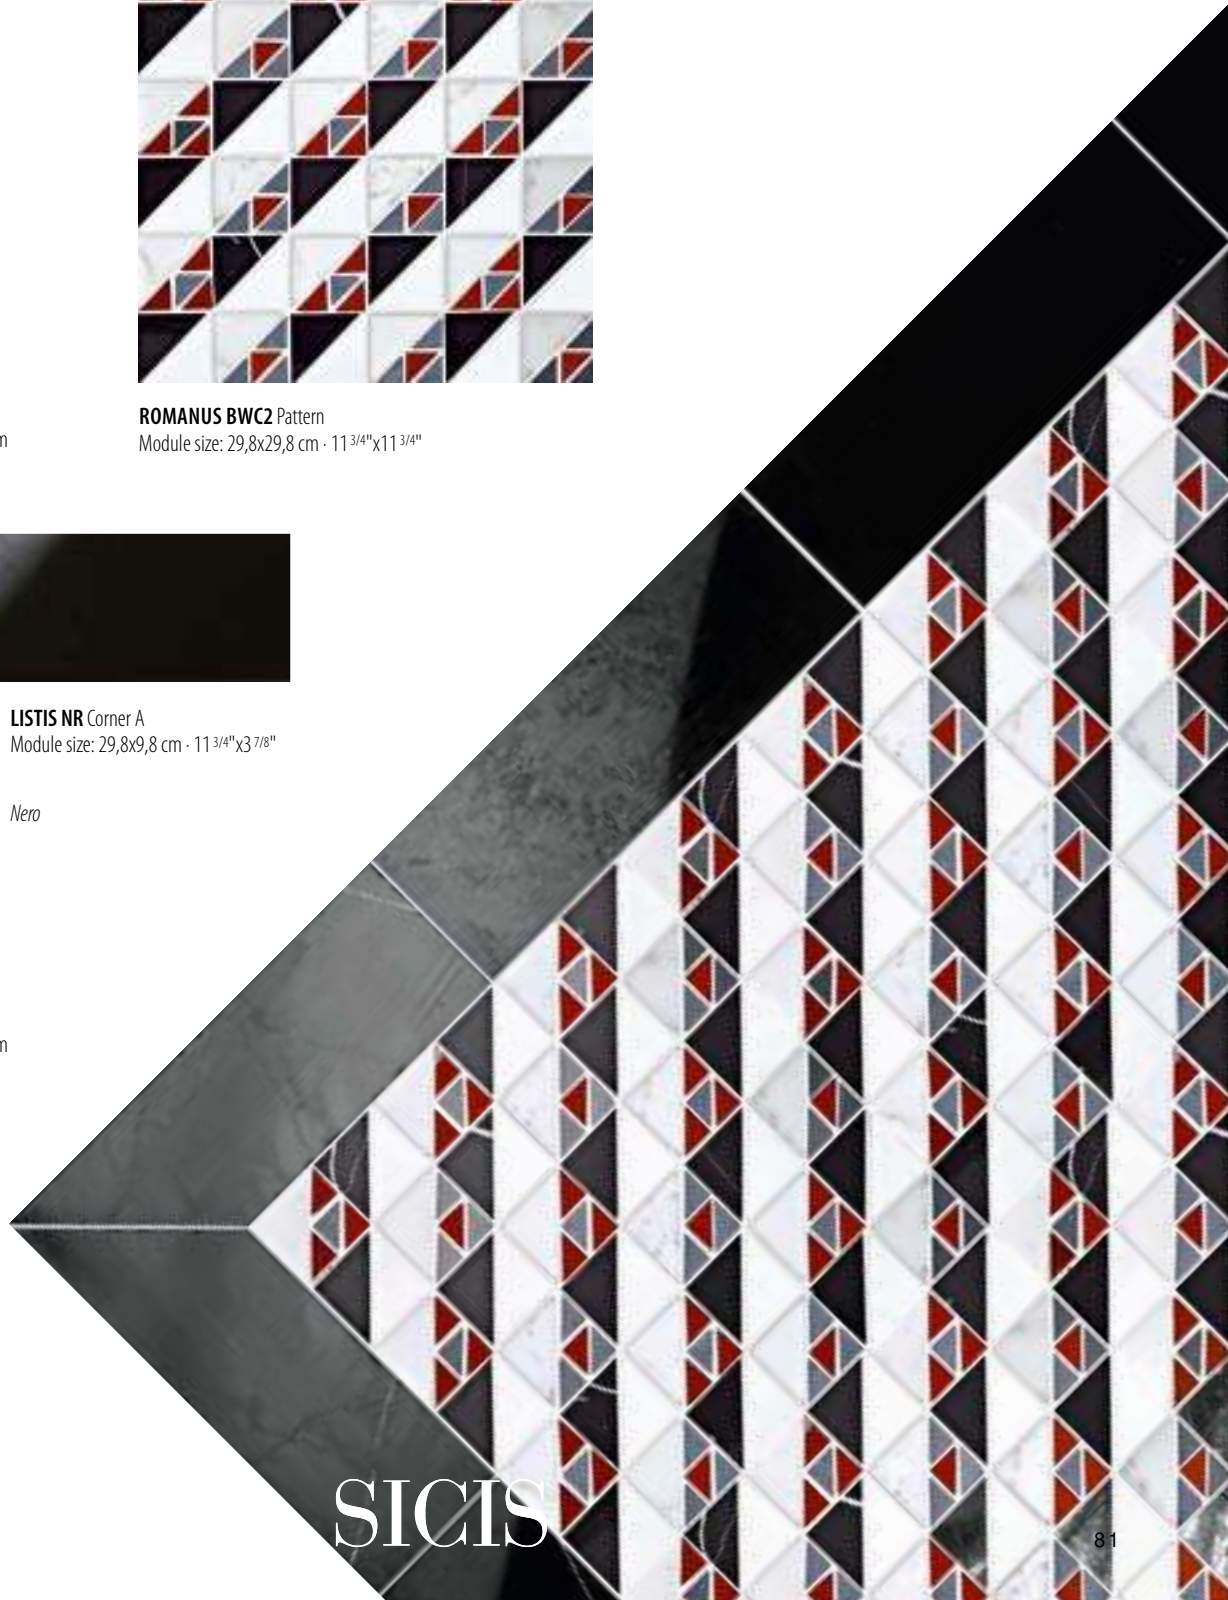

LISTIS NR Corner A
Module size: 29,8x9,8 cm · 11 3/4"x3 7/8"

Nero