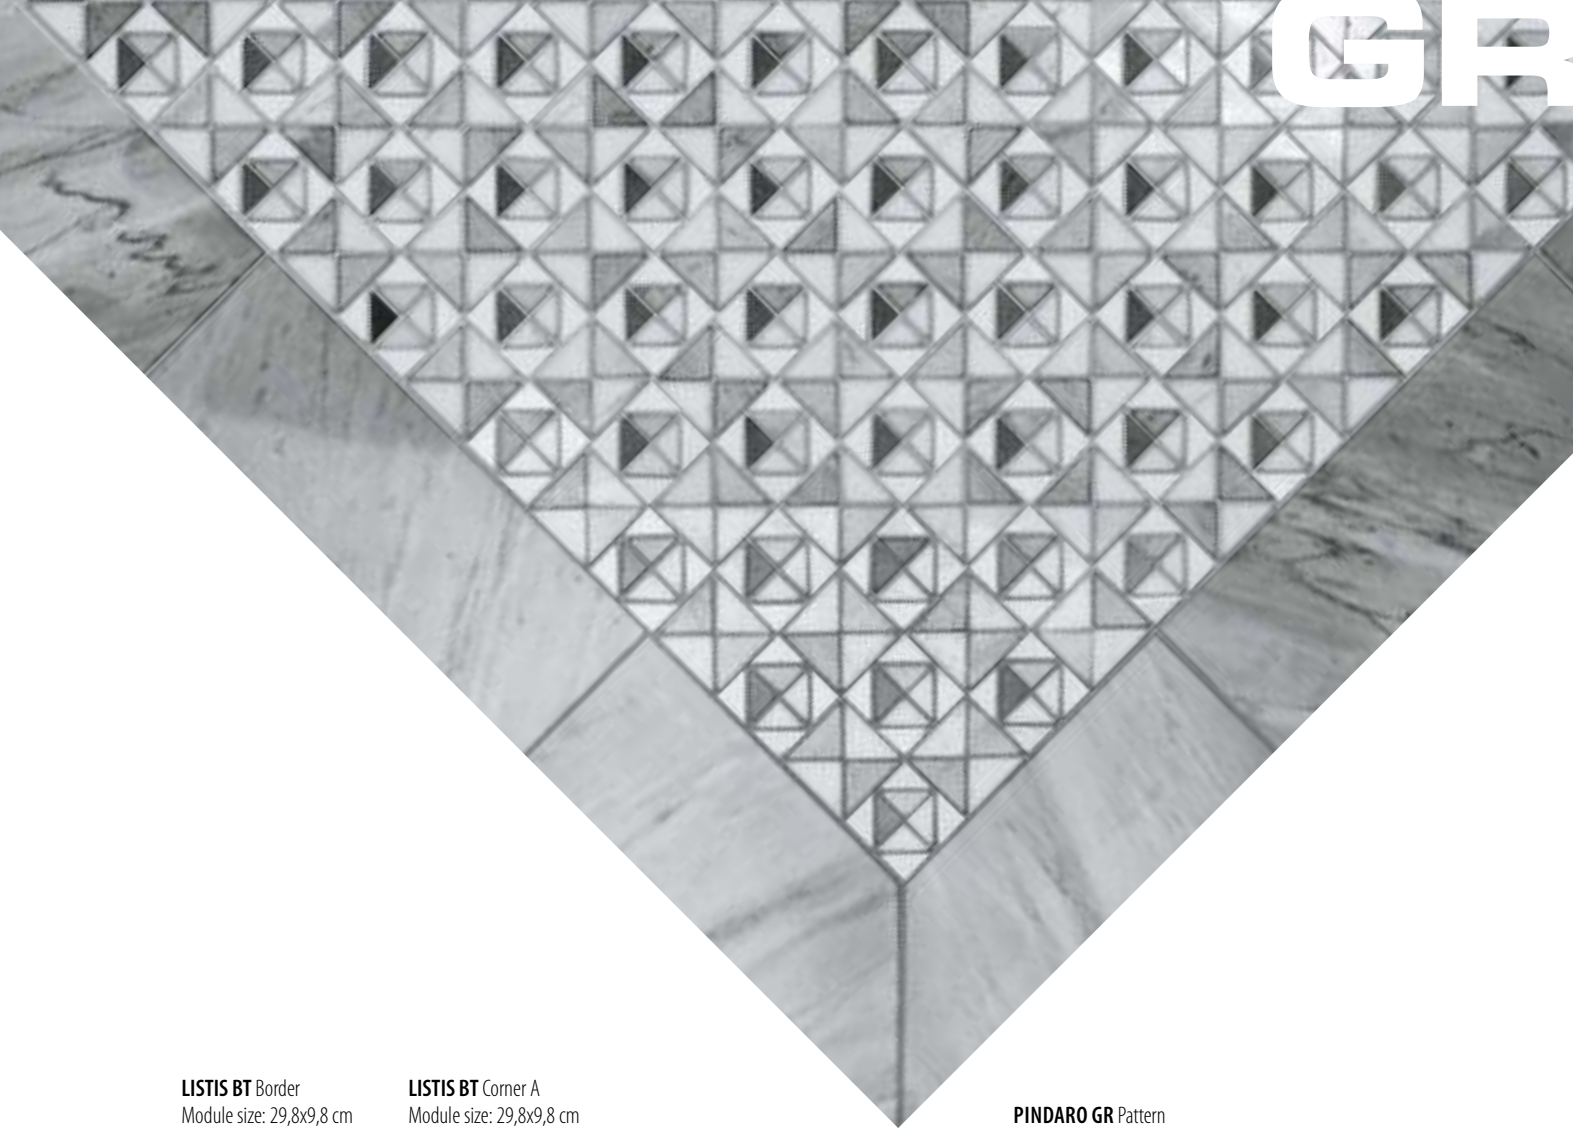

LISTIS BO Corner A
Module size: 29,8x9,8 cm · 11^{3/4}"x3^{7/8}"

**Astrid
Colibr
Glass**

Detail

LISTIS BT Border
 Module size: 29,8x9,8 cm
 11 3/4"x3 7/8"

LISTIS BT Corner A
 Module size: 29,8x9,8 cm
 11 3/4"x3 7/8"