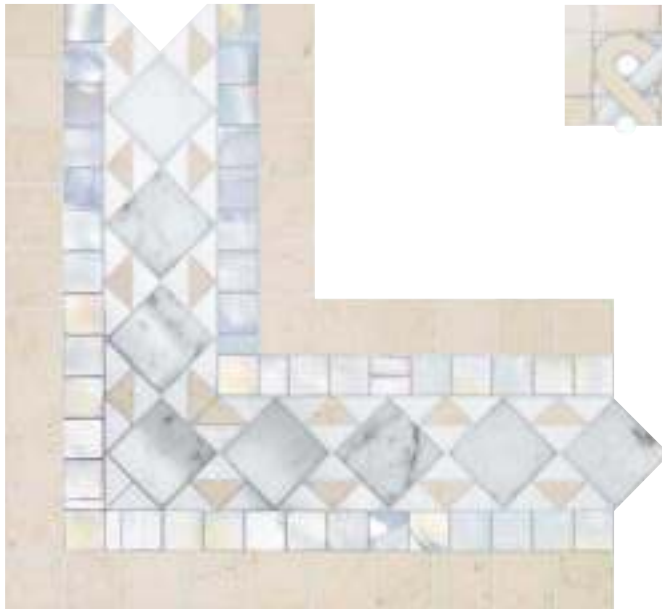

White Murano Glass

QUIRIS 2 WH Pattern

Module size: 29,8x29,8 cm · 11 3/4"x11 3/4"

WH BORDERS

NIURAM WH Corner
10x10 cm · 3 7/8"x3 7/8"

NIURAM WH Border
Module size: 29,8x10 cm · 11 3/4"x3 7/8"

TRIARIUS WHX Corner
Module size: 51x50,5 H 26,1 cm
20 1/8"x19 7/8" H 10 1/4"