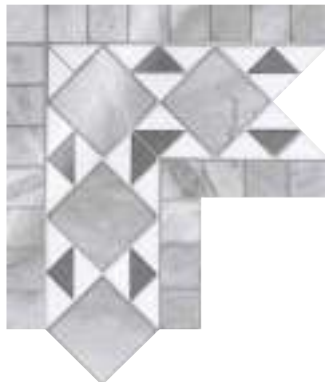

GR BORDERS

COLUBIS GR Border

Module size: 37,4x16,1 cm · 14^{3/4}"x6^{3/8}"

COLUBIS GR Corner

Module size: 27x27 H 16,1 cm · 10^{5/8}"x10^{5/8}" H 6^{3/8}"

TRIARIUS GR Border

Module size: 75,5x26,1 cm · 29^{3/4}"x10^{1/4}"