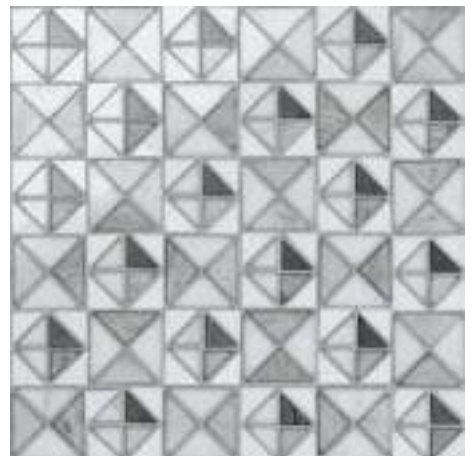

PINDARO GR Pattern
Module size: 29,8x29,8 cm · 11 3/4"x11 3/4"