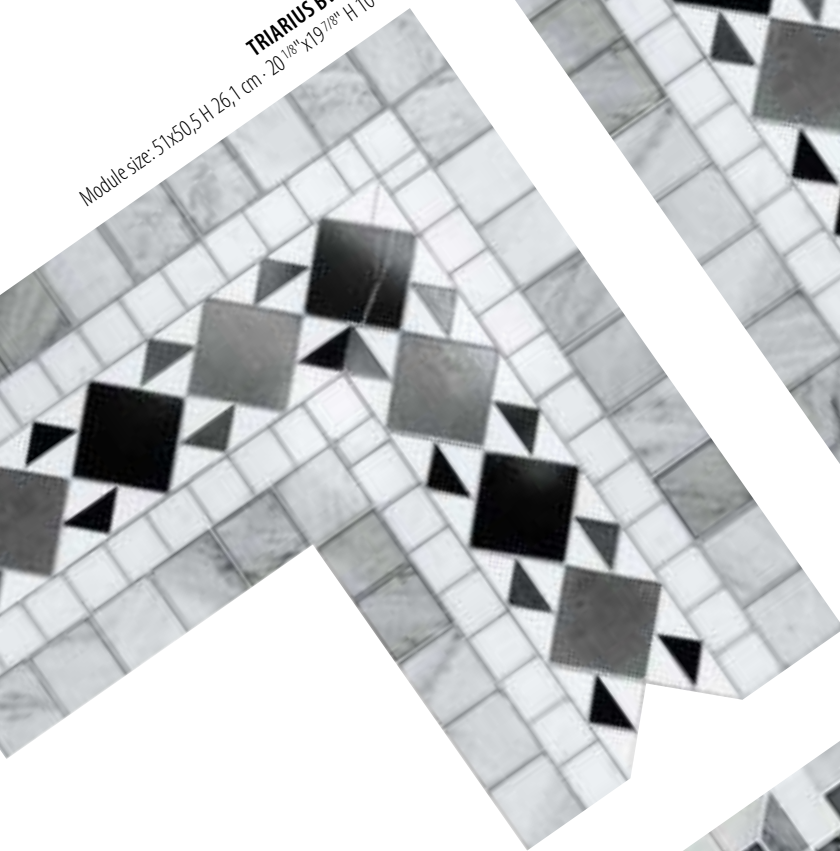

TRIARIUS BW Corner
Module size: 51x50,5 H 26,1 cm · 20 1/8" x 19 7/8" H 10 1/4"