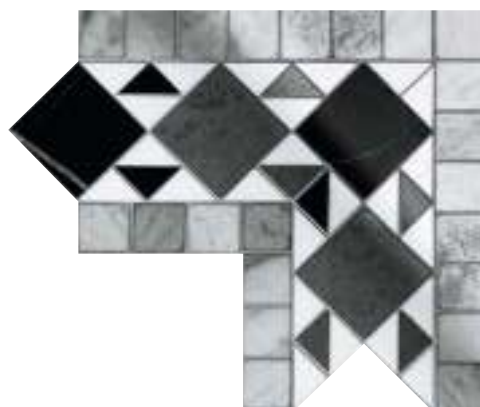

BLACK & WHITE COSMATI

CALAFAN BW Pattern
Module size: 29,8x29,8 cm - 11^{3/4}"x11^{3/4}"

COLUBIS BW2 Border
Module size: 37,4x16,1 cm - 14^{3/4}"x6^{3/8}"

COLUBIS BW2 Corner
Module size: 27x27 H 16,1 cm
10^{5/8}"x10^{5/8}" H 6^{3/8}"