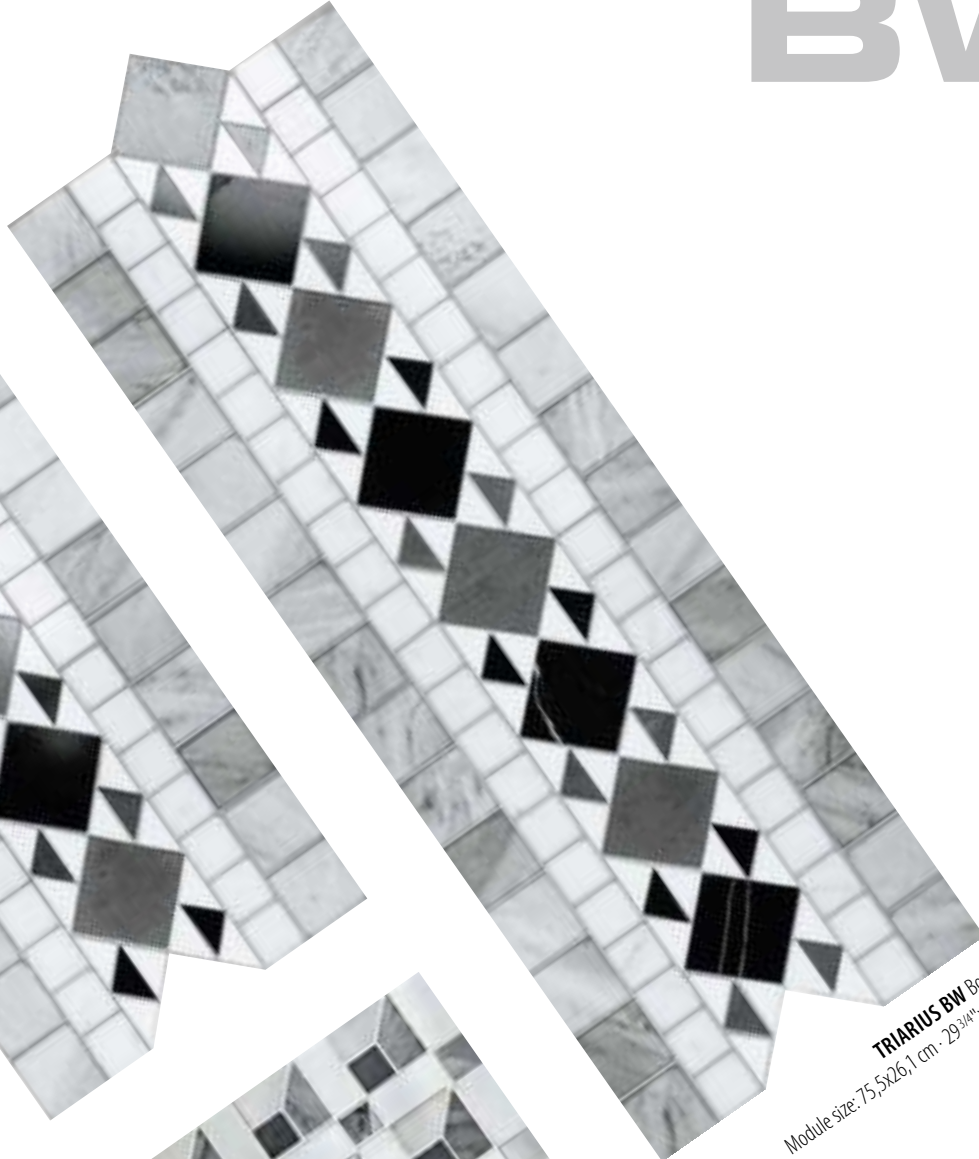

TRIARIUS BW Border
Module size: 75,5x26,1 cm · 29 3/4" x 10 1/4"