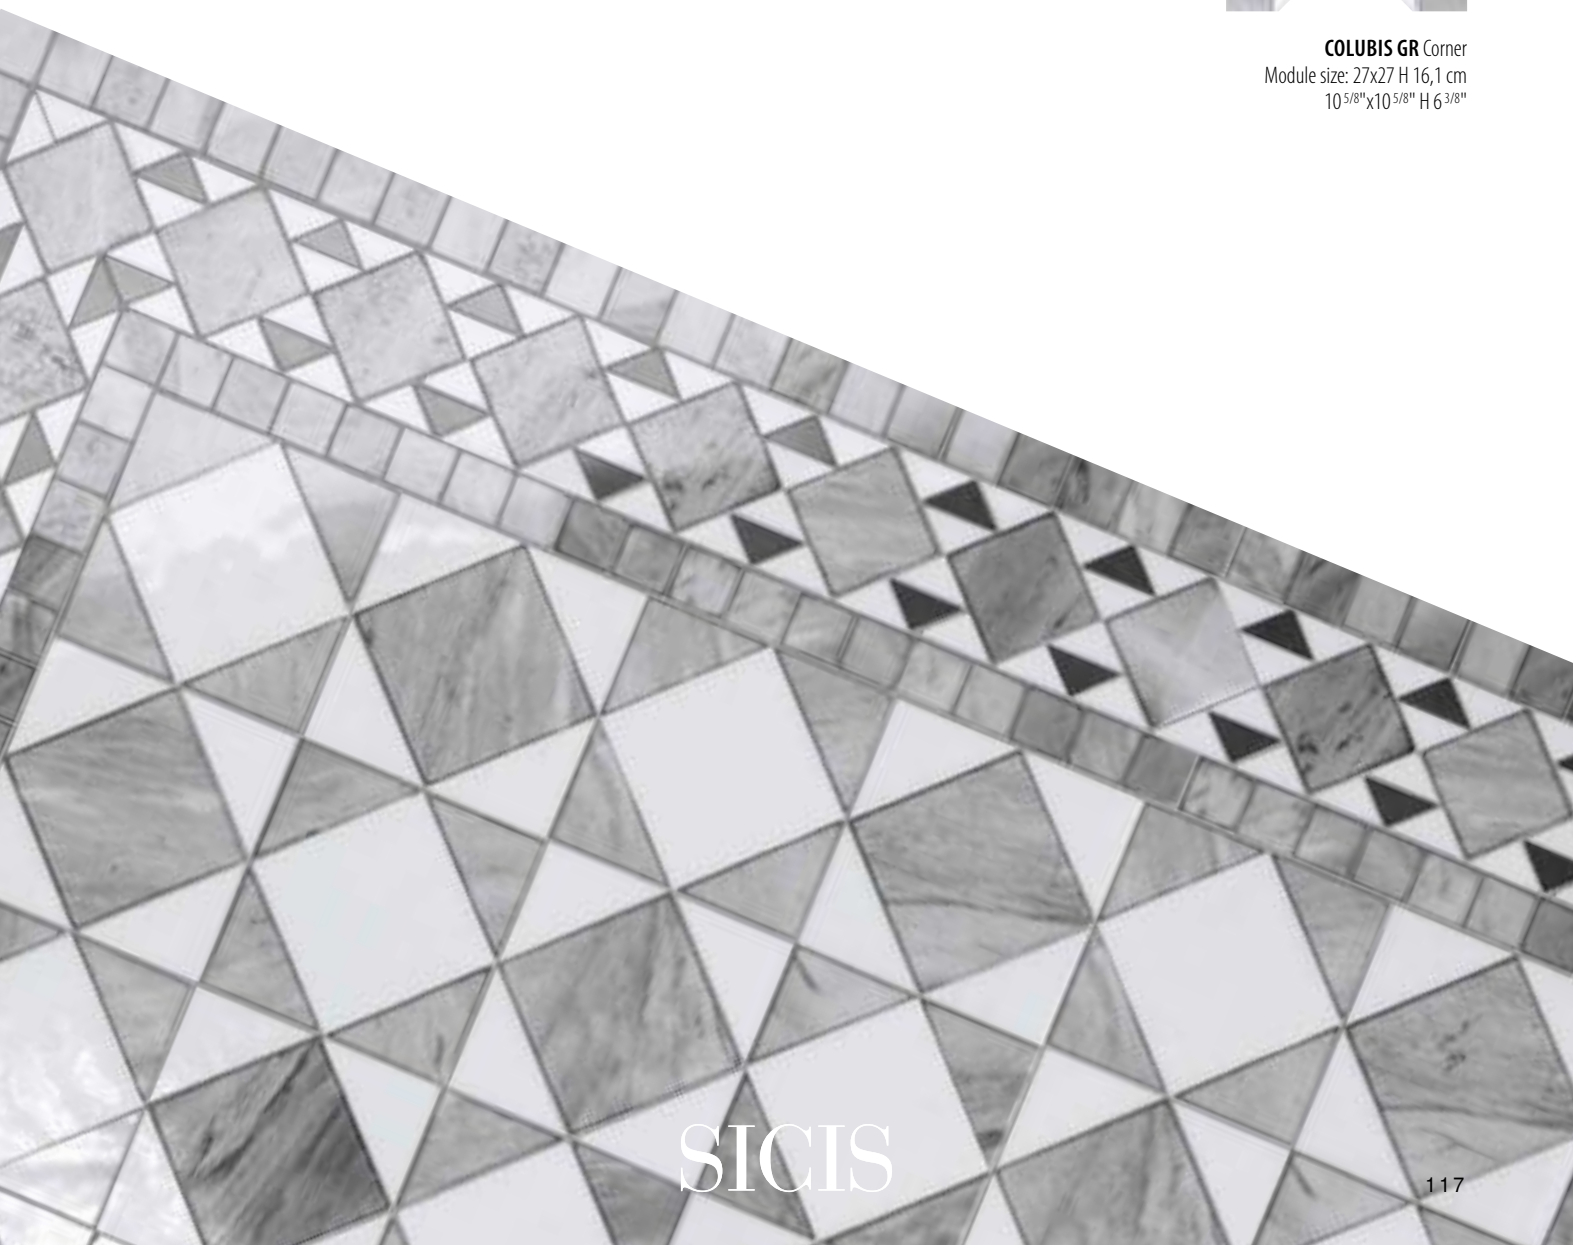

GR

SICIS

SICIS

CALAFAN GR Pattern
Module size: 29,8x29,8 cm - 11^{3/4}"x11^{3/4}"

COLUBIS GR Border
Module size: 37,4x16,1 cm - 14 ³/₄"x6 ³/₈"

COLUBIS GR Corner
Module size: 27x27 H 16,1 cm
10 ⁵/₈"x10 ⁵/₈" H 6 ³/₈"