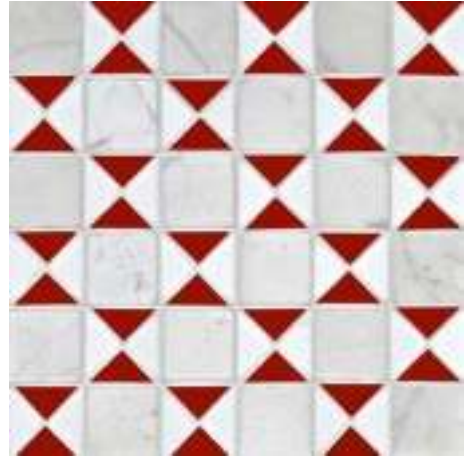

ACARAM BWC3 Pattern
Module size: 29,8x29,8 cm
11 3/4"x11 3/4"

LISTIS ST Corner B
Module size: 29,8x9,8 cm
11 3/4"x3 7/8"