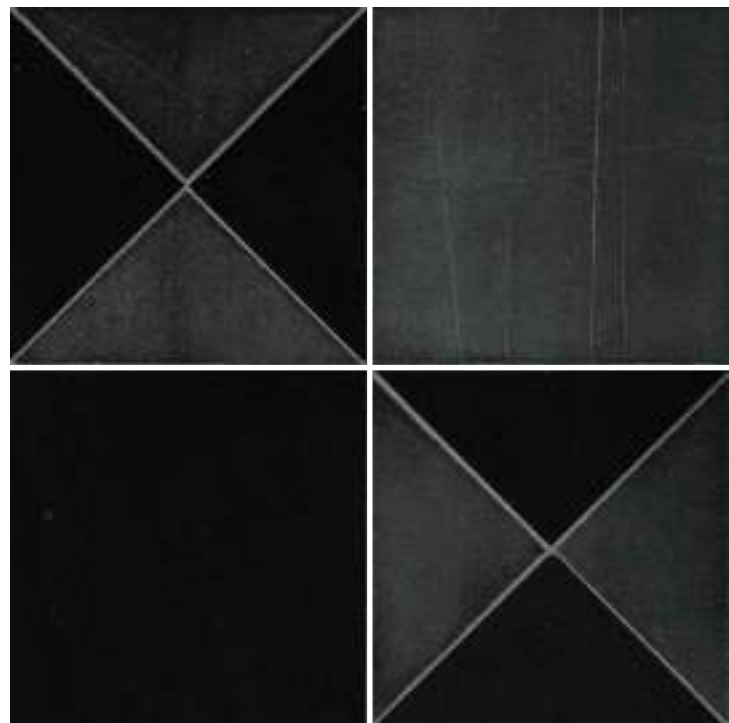

with COLIBR

Detail

Grey Flannel
Colibr
Glass

NOVALIS BLC Pattern
Module size: 29,8x29,8 cm · 11^{3/4}"x11^{3/4}"

BLACK & IRIDESCENT GLASS

Rusty
Iridescent

TARRACO BLX Border
Module size: 29,8x40 cm · 11 3/4"x15 3/4"