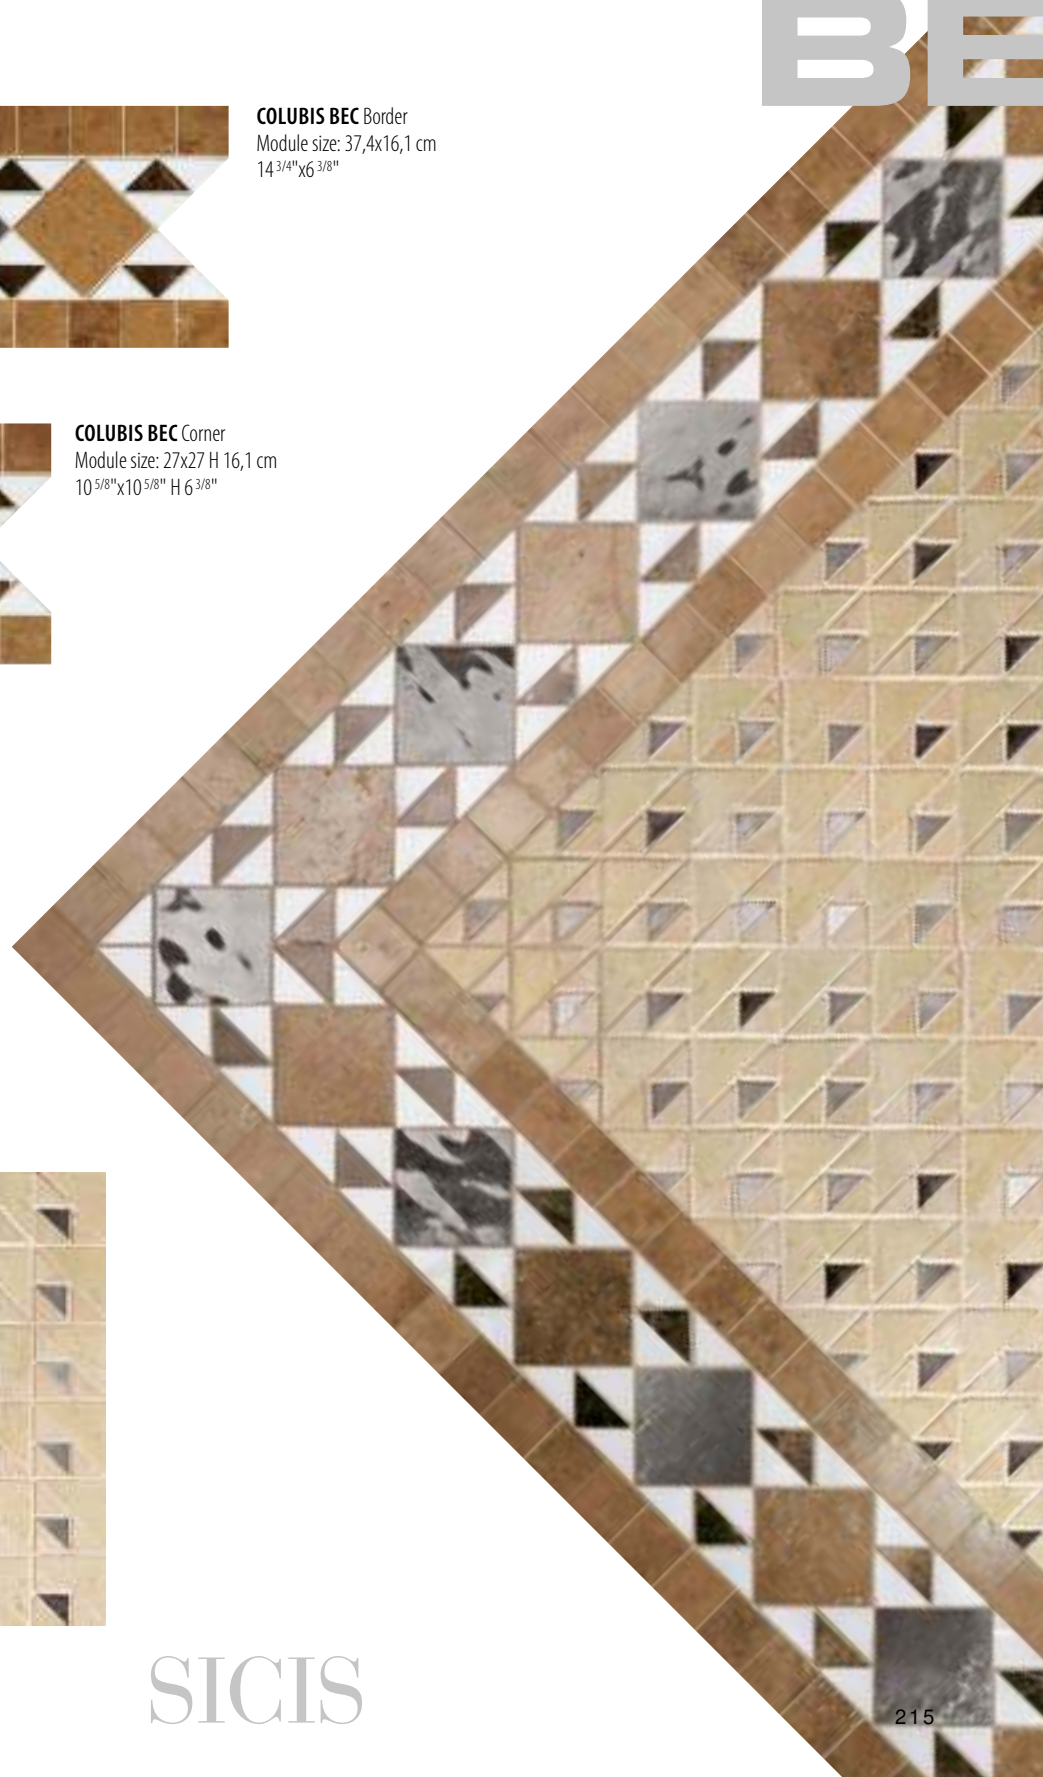

COLUBIS BEC Border
Module size: 37,4x16,1 cm
14^{3/4}"x6^{3/8}"

COLUBIS BEC Corner
Module size: 27x27 H 16,1 cm
10^{5/8}"x10^{5/8}" H 6^{3/8}"