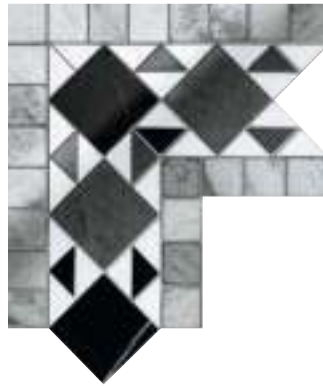

COLUBIS BW2 Corner

Module size: 27x27 H 16,1 cm · 10^{5/8}"x10^{5/8}" H 6^{3/8}"