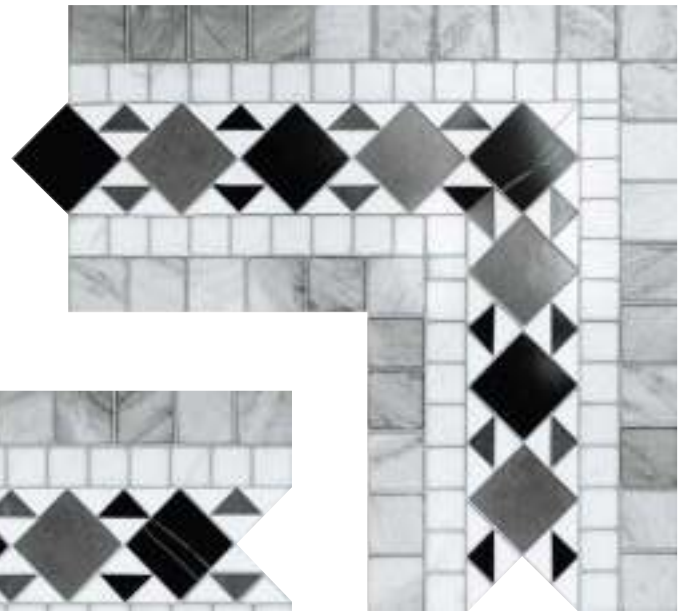

COLUBIS BW2 Corner

Module size: 27x27 H 16,1 cm · 10^{5/8}"x10^{5/8}" H 6^{3/8}"

COLUBIS BW2 Border

Module size: 37,4x16,1 cm · 14^{3/4}"x6^{3/8}"

TRIARIUS BW Border

Module size: 75,5x26,1 cm · 29^{3/4}"x10^{1/4}"