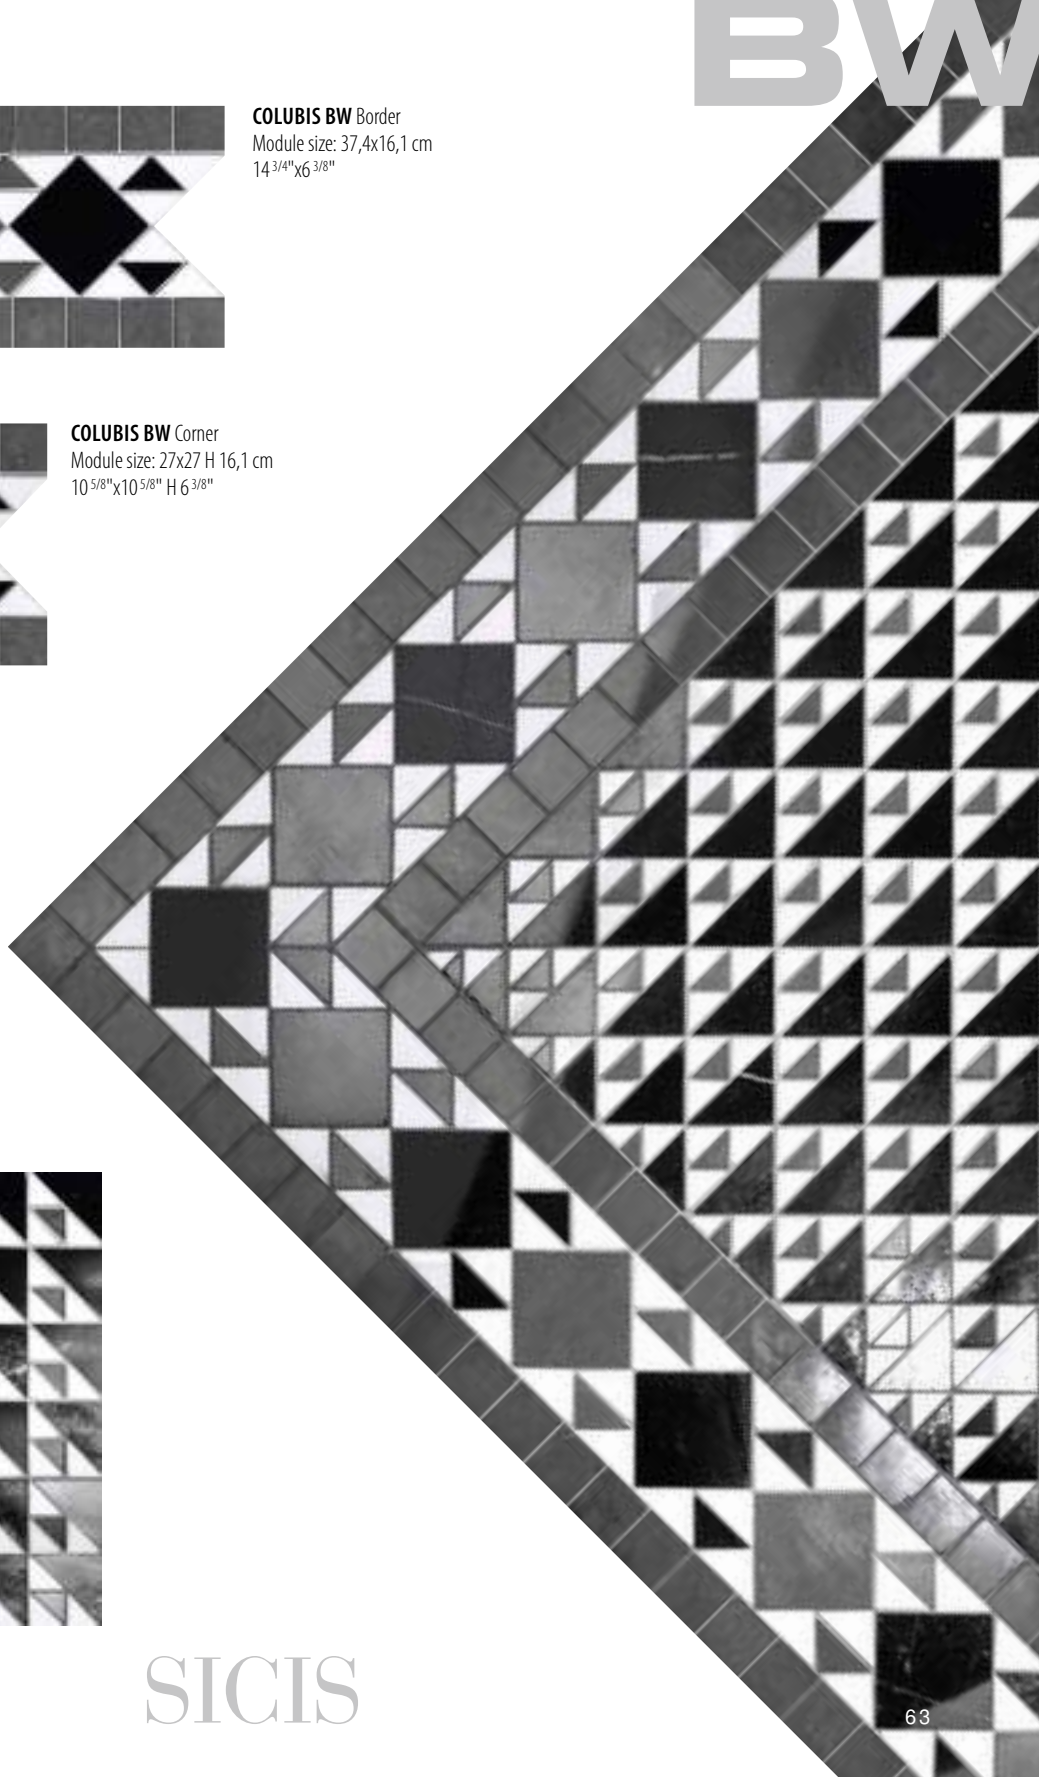

COLUBIS BW Border
Module size: 37,4x16,1 cm
14^{3/4}"x6^{3/8}"

COLUBIS BW Corner
Module size: 27x27 H 16,1 cm
10^{5/8}"x10^{5/8}" H 6^{3/8}"