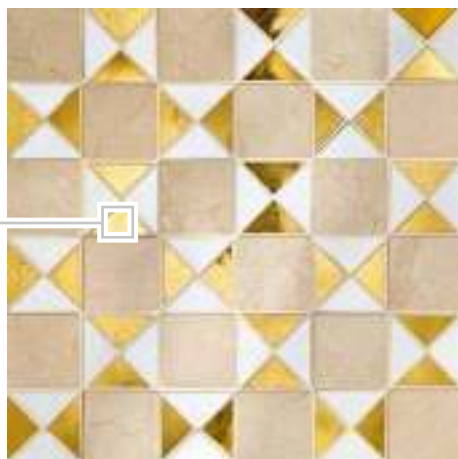

BE

SICIS

LISTIS CR Corner A
Module size: 29,8x9,8 cm · 11 3/4"x3 7/8"

Crema

LISTIS CR Corner B
Module size: 29,8x9,8 cm
11 3/4"x3 7/8"

LISTIS CR Border
Module size: 29,8x9,8 cm
11 3/4"x3 7/8"

Gold
Colibr
Glass