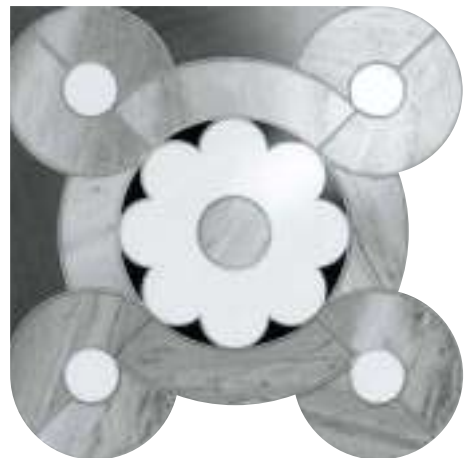

TARRACO BW Corner

Module size: 40x40 cm · 15^{3/4}"x15^{3/4}"