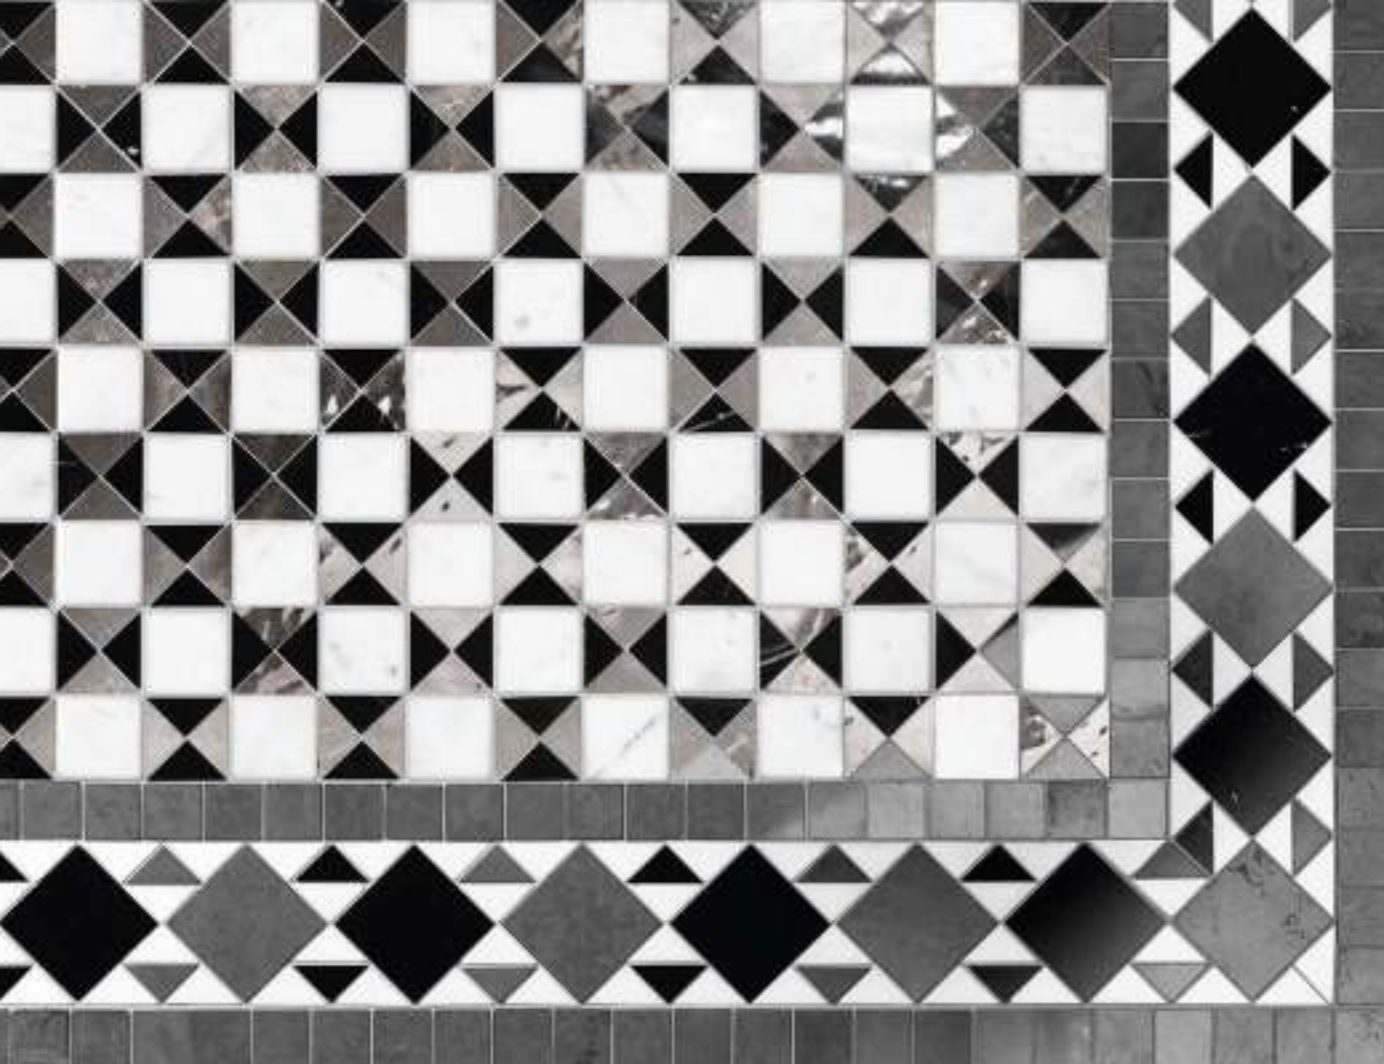

ACEDRES BWC Pattern
Module size: 29,8x29,8 cm
11 ³/₄"x11 ³/₄"