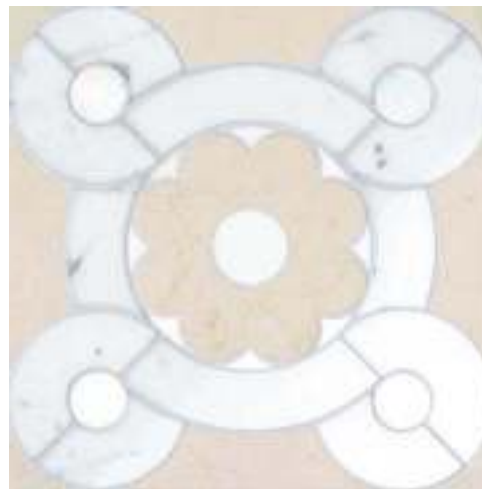

TARRACO WHX Corner

Module size: 40x40 cm · 15 3/4"x15 3/4"