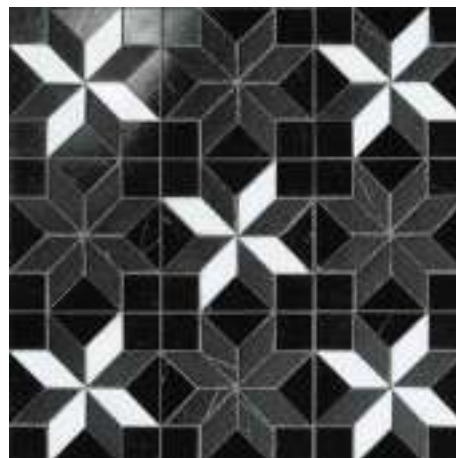

Module size: 29,8x29,8 cm · 11 3/4"x11 3/4"

IACUM BW Border

Module size: 25,8x4,8 cm · 10 1/8"x1 7/8"

IACUM BW Corner
Module size: 4,8x4,8 cm
1 7/8"x1 7/8"

IACUM BWC Border

Module size: 25,8x4,8 cm · 10 1/8"x1 7/8"