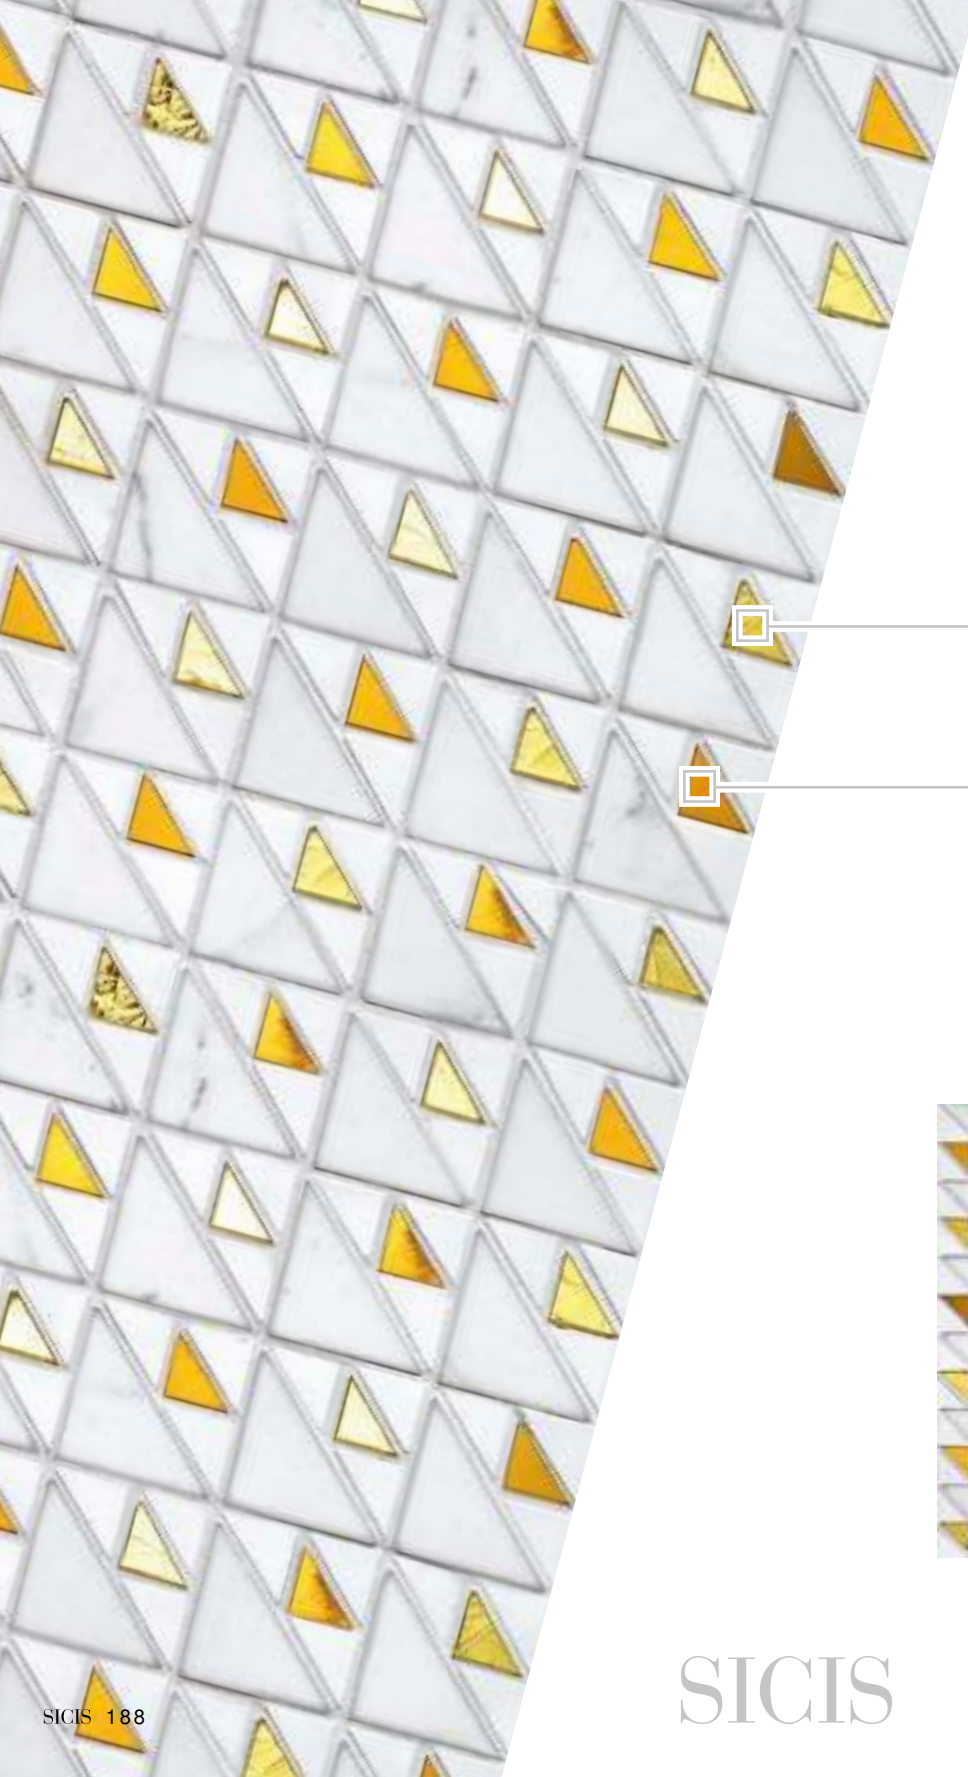

Bianco Antico

LISTIS AB Corner A
 Module size: 29,8x9,8 cm
 11 3/4"x3 7/8"

TRIARIUS WHX Corner
 Module size: 51x50,5 H 26,1 cm
 20 1/8"x19 7/8" H 10 1/4"

WHITE COSMATI

SICIS

Citrus
Colibr
Glass

Detail

Alysio
Colibr
Glass