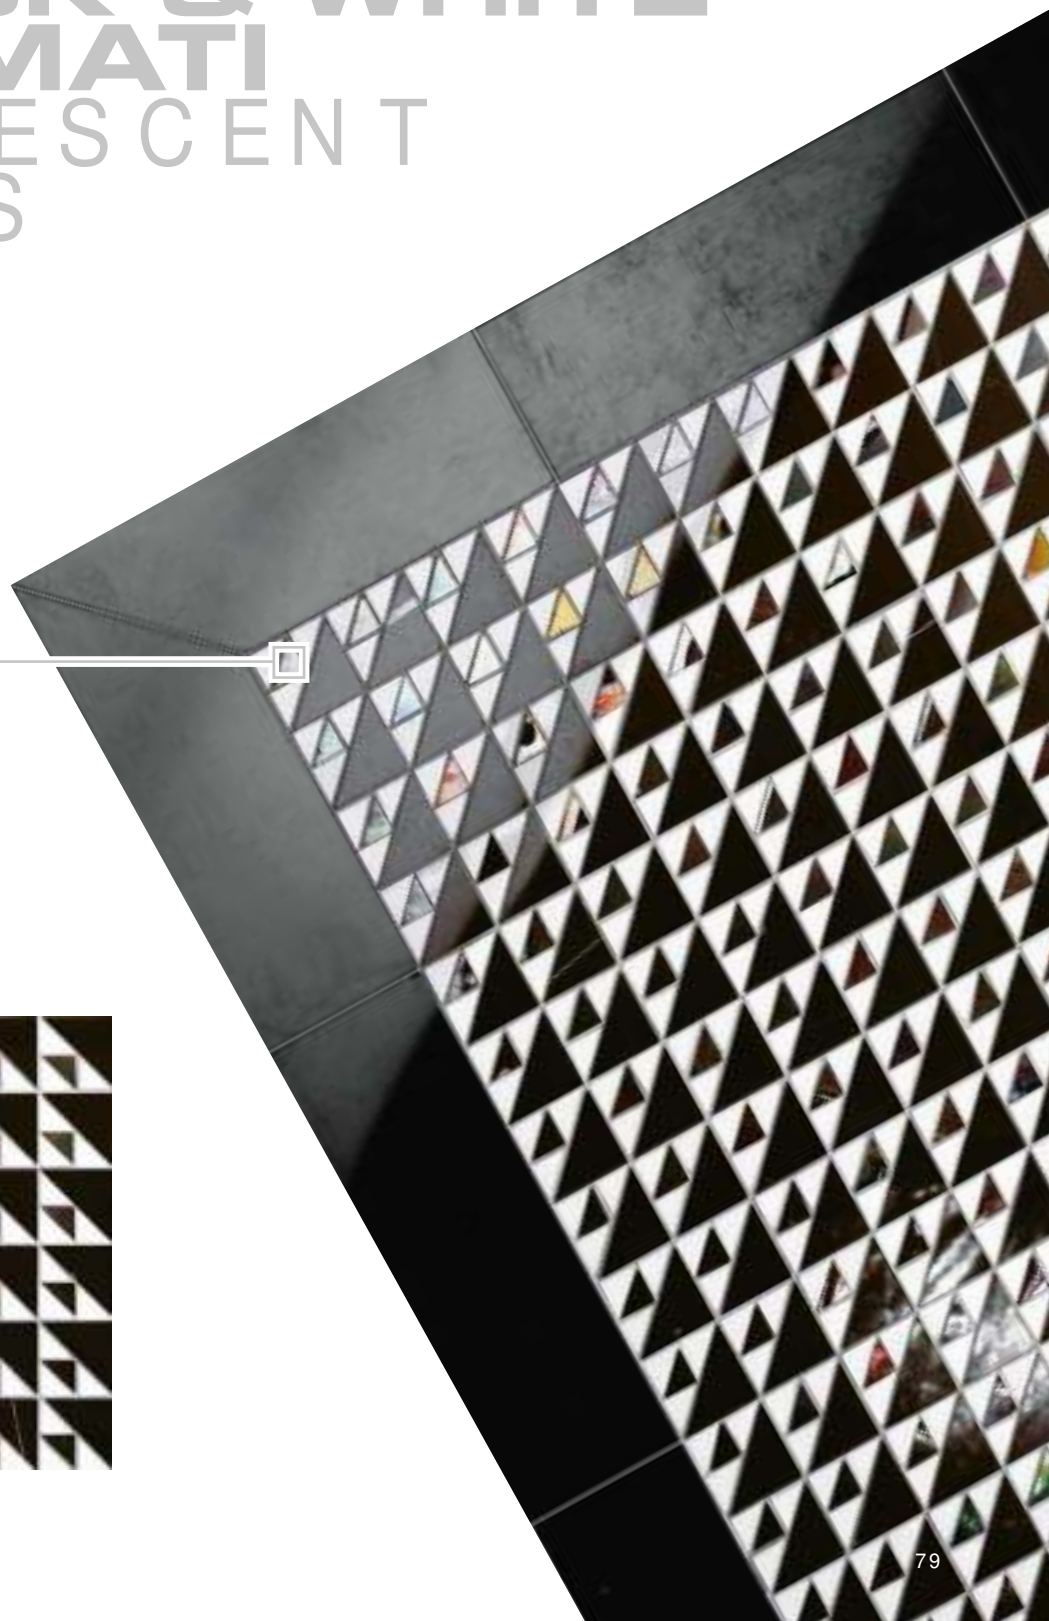

LISTIS ST Corner A
Module size: 29,8x9,8 cm · 11 3/4"x3 7/8"

Statuario

LISTIS ST Border
Module size: 29,8x9,8 cm · 11 3/4"x3 7/8"

ACARAM BWC3 Pattern
Module size: 29,8x29,8 cm
11 3/4"x11 3/4"

LISTIS ST Corner B
Module size: 29,8x9,8 cm
11 3/4"x3 7/8"