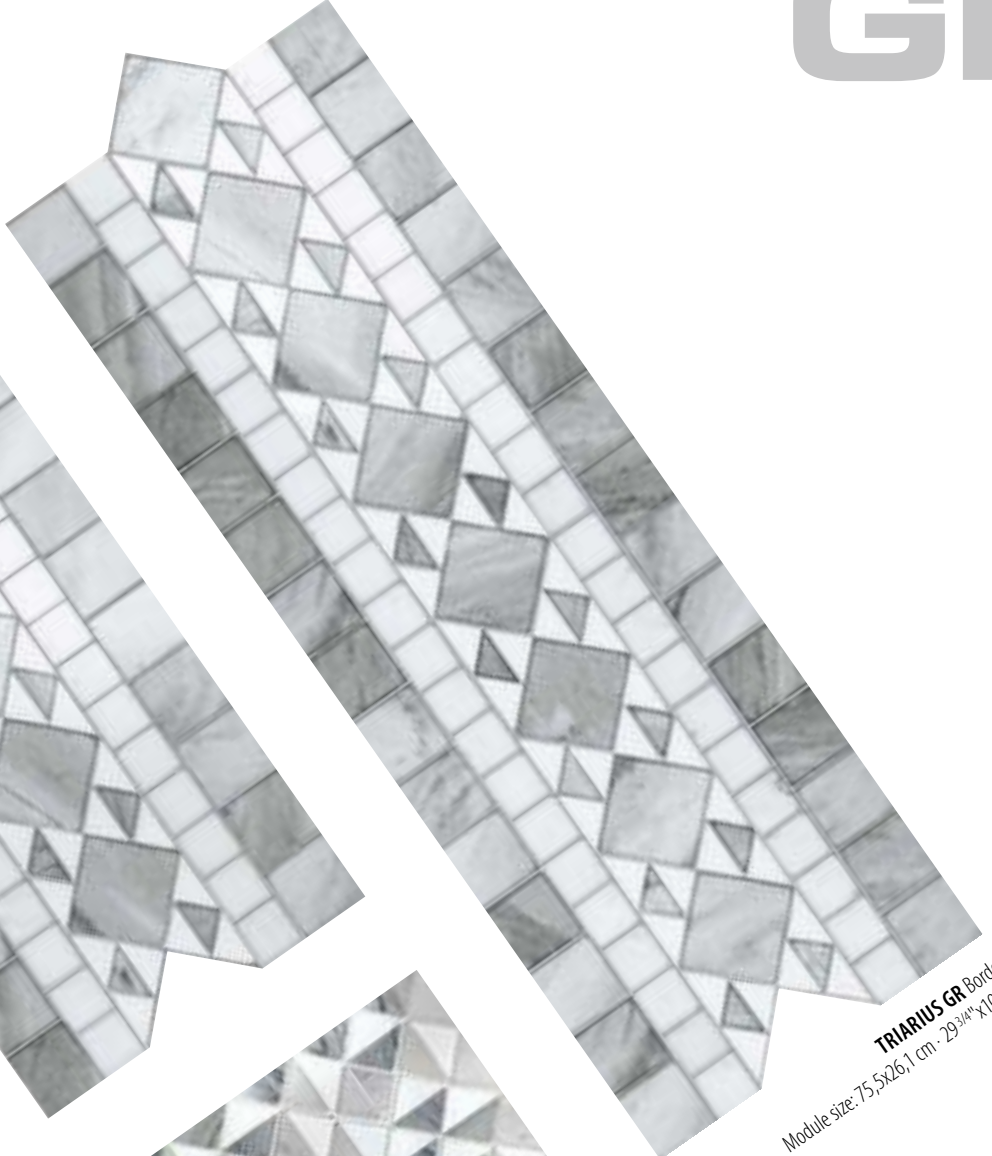

TRIARIUS GR Border
Module size: 75,5x26,1 cm · 29 3/4" x 10 1/4"